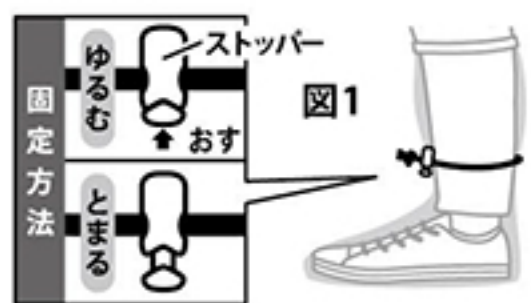

ファスナー部の  
水濡れを防ぎます。

すべり止め

ソール部はすべり止め加工。  
雨・雪道もすべりにくく安心です。

反射シート

かかと部は反射シート付き。  
夜間時も安全に歩行できます。

小さく折りたためるから  
収納・携帯に便利!

かばんに  
ポン!

用途

- 豪雨・雪道に ●洗車時に ●自転車・バイクの乗車時に
- 通勤・通学時に ●ガーデニングに ●スポーツ観戦に

使用方法

靴の上から直接履いて下さい。  
※使用後は汚れをよく洗い落とし、乾燥させてから収納袋に入れて保管して下さい。

一般注意

■用途以外には使用しないで下さい。■ヒール部の先端形状によっては、早期劣化することがあります。■体質によっては、かゆみ・かぶれ・発疹等を起こす恐れがあります。異常を感じた場合は、使用を止めて下さい。■熱いものには、近付けないで下さい。製品が溶けてヤケドすることがあります。■靴底に鋭利な石・異物等が付着した状態で使用しないで下さい。■尖ったものや鋭利な刃物などで傷をつけないようご注意下さい。■高濃度の薬品、油類(ガソリン・灯油等)、溶剤(ベンジン・シンナー等)には使用しないで下さい。■強く引っ張ると溶着部が破れる恐れがありますのでご注意下さい。■本製品は、靴の保護を目的としておりますが、使用環境によっては破れなどが発生する場合があります。劣化した場合は、速やかに新品との交換をおすすめします。■完全防水機能はありませんので、水(水たまり)や油類等の液体の中での使用は避けて下さい。液体が中に浸透することがあります。■直射日光、高温多湿での保管は避けて下さい。

※この製品は日本で企画し、厳選・管理された中国の工場で作られたものです。MADE IN CHINA

ずり落ちが気になる場合

- ①付属のゴムひもを、図1の様に通して下さい。
- ②ストッパーで固定して下さい。  
※チェーン等の機械部分に巻き込まれない様に、ストッパーをつま先に向け、余ったゴムひもは短くまとめるか切り落として下さい。

販売名 Shoes Cover  
携帯用長ぐつ カッパの足

品番 P142

株式会社プロスタッフ

〒153-0053 東京都目黒区五本木3-18-7  
TEL (03)3794-6251

お得な情報満載!

<http://prostaff-jp.com/>

品質表示

組成: PVC  
サイズ: 約25~28cm

※仕様及び外観は改良の為に予告無く変更する場合があります。

■商品サイズ:H223xW170xD48mm)